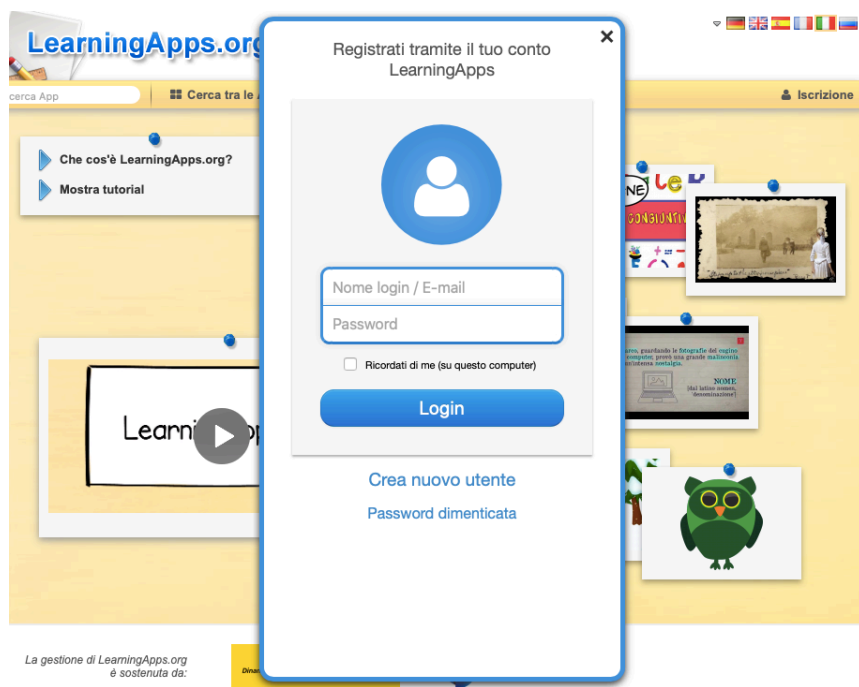

Istruzioni per gli alunni

1. Cerca sul motore di ricerca LearningApps.org
2. Ti si aprirà questa schermata e clicca su Iscrizione

3. Dopo aver cliccato si aprirà un nuovo menù

4. In questa nuova schermata inserite nome login e password che avete ricevuto

Matteo	Rossi	Nome login: matros330	Password: mond48	Iscrizione: https://learningapps.org	
--------	-------	---------------------------------	----------------------------	--	---

The image shows the LearningApps.org website with a registration modal window open. The modal is titled "Registrati tramite il tuo conto Learning Apps" and contains the following elements:

- A blue circular icon representing a user profile.
- Input fields for "Nome login / E-mail" and "Password".
- A checkbox labeled "Ricordati di me (su questo computer)".
- A blue "Login" button.
- Links for "Crea nuovo utente" and "Password dimenticata".

A green line points from the "Nome login / E-mail" field in the modal to the "Nome login: matros330" field in the table above. A red vertical line is drawn over the "Password" field in the modal, corresponding to the "Password: mond48" field in the table.