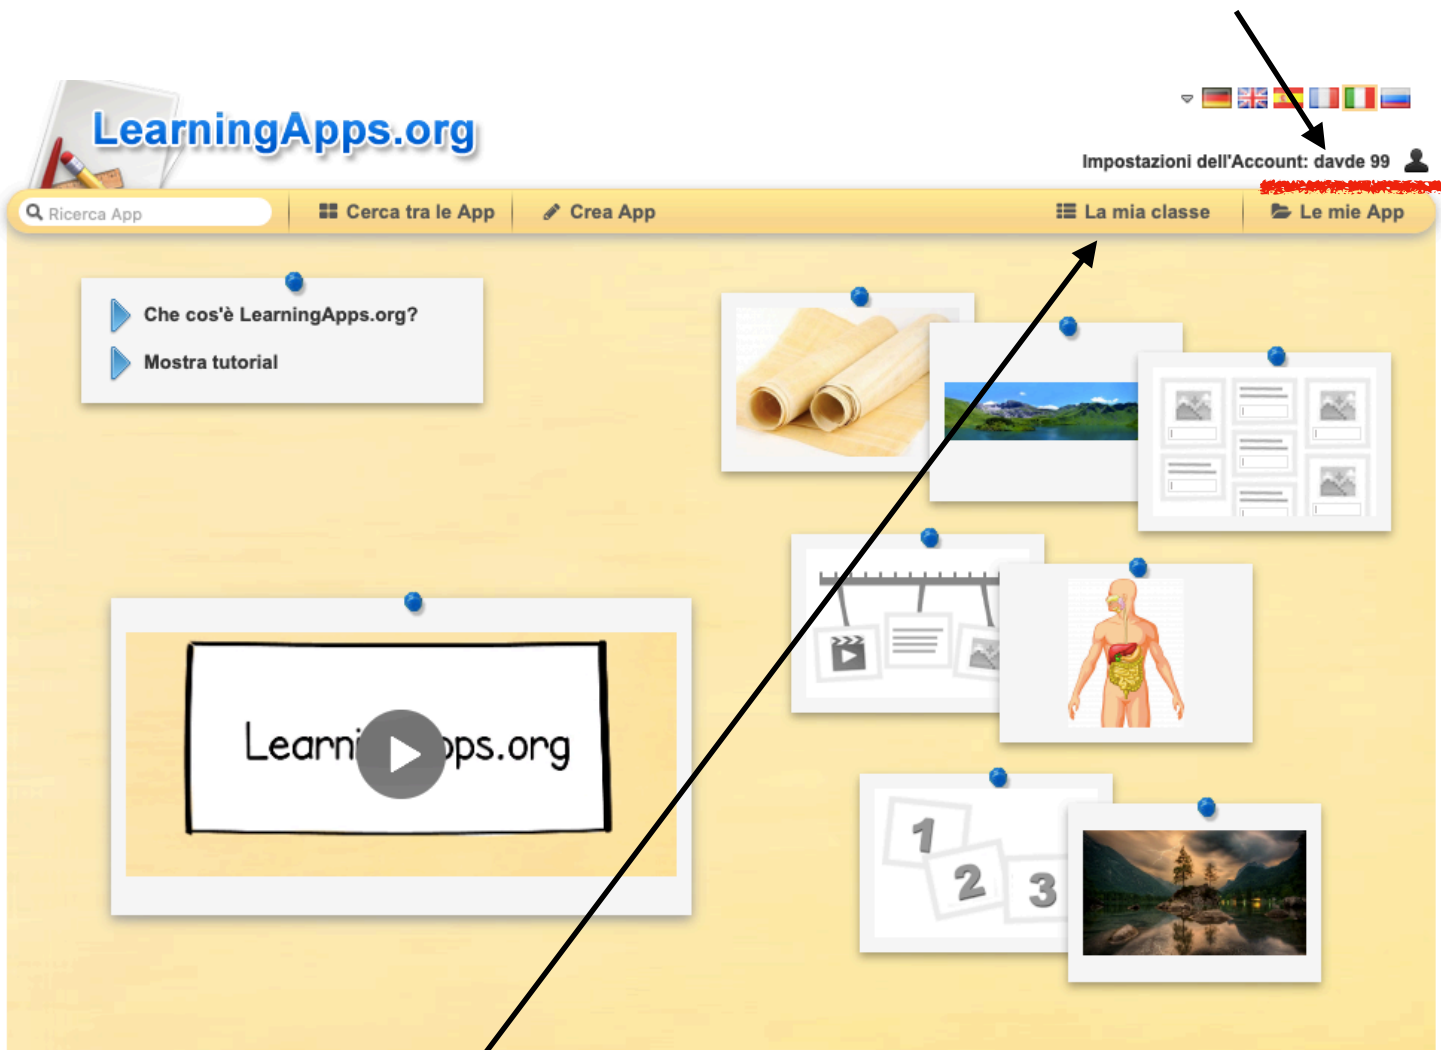

5. Siete entrati adesso all'interno di LearningApps e vedrete in alto destra il vostro nome